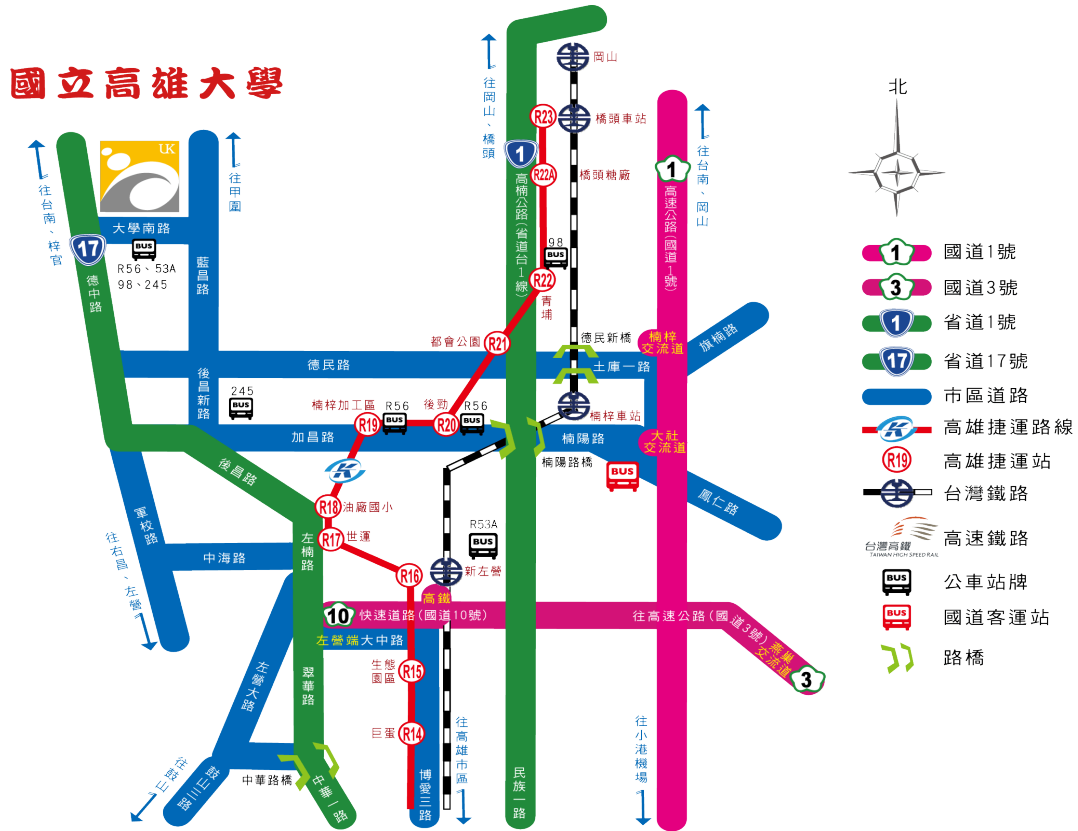

高雄大學交通示意圖

詳細交通訊息請參考 <https://sa.nuk.edu.tw/p/412-1009-2552.php?Lang=zh-tw>

高雄大學校園地圖

演講地點：工學院大樓 1 樓 114 演講廳